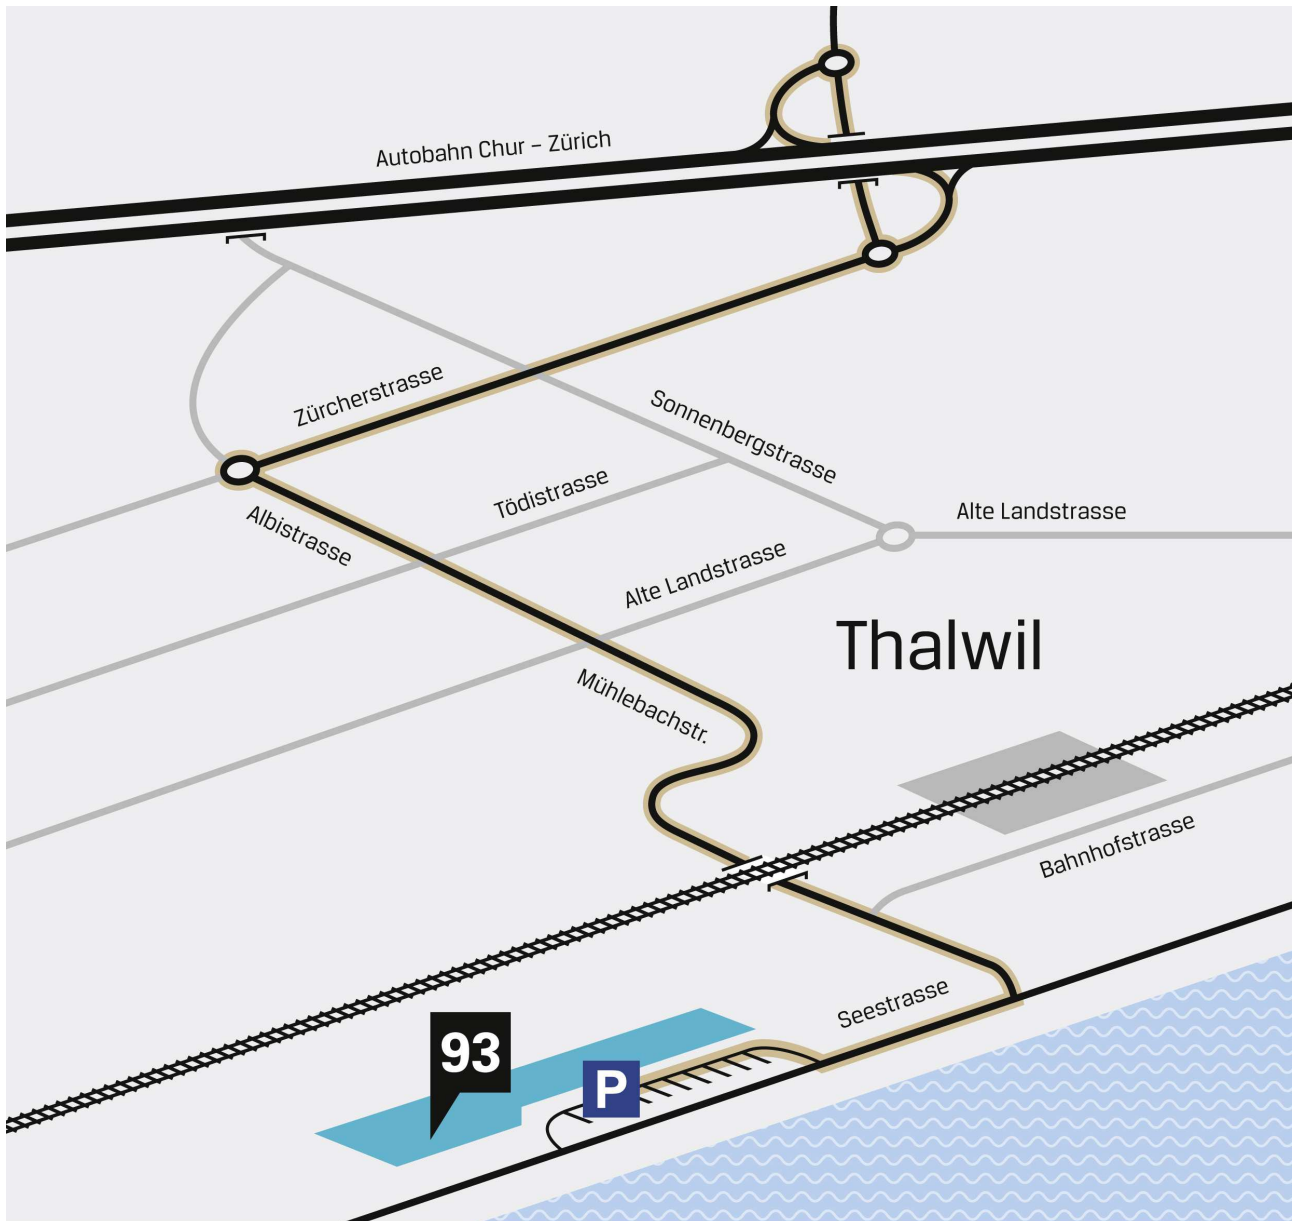

Anfahrt mit dem Auto:

Parkplätze 12 und 13 sind für Spline-Kunden reserviert.

Vom Bahnhof:

Nach Thalwil verkehren Schnellzüge von Zürich, Luzern und Chur sowie die S2 und S8. Vom Bahnhof Thalwil ist unser Standort in ca. 7 Minuten Fussmarsch erreichbar.